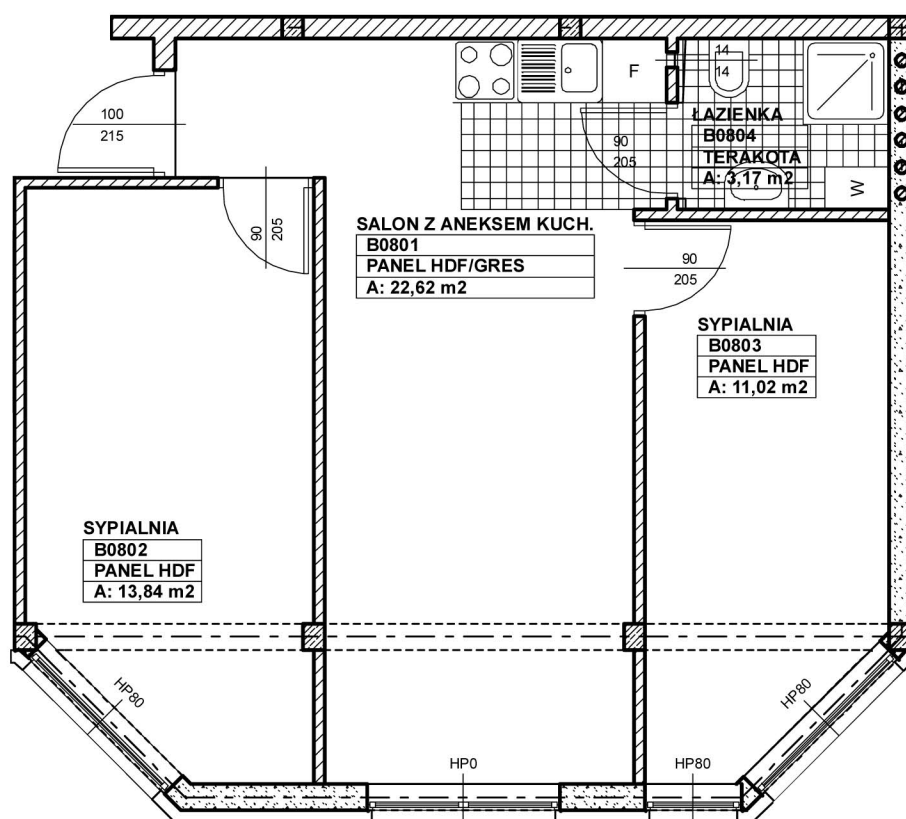

NR APARTAMENTU

C08

KONDYGNACJA	NAZWA POMIESZCZENIA	POW. UŻYTKOWA (m ²)
PARTER	salon z aneksem kuchennym	22,62
	sypialnia	13,84
	sypialnia	11,02
	łazienka	3,17
	powierzchnia łączna	50,65