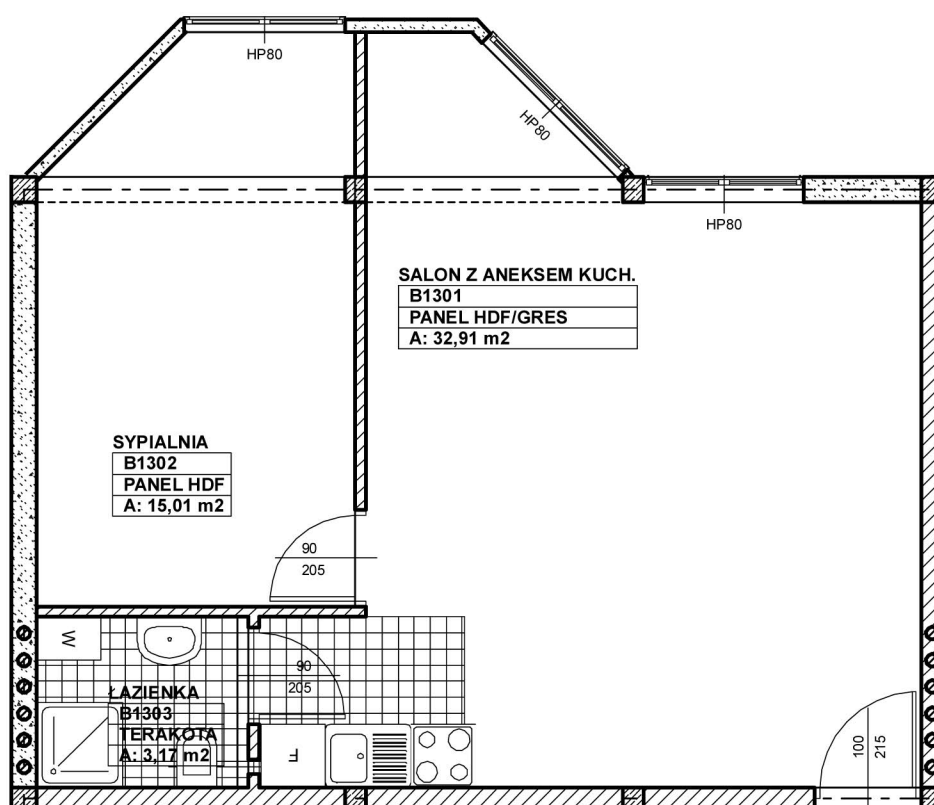

NR APARTAMENTU

C12

KONDYGNACJA	NAZWA POMIESZCZENIA	POW. UŻYTKOWA (m ²)
PIĘTRO	salon z aneksem kuchennym	32,91
	sypialnia	15,01
	łazienka	3,17
	powierzchnia łączna	51,09