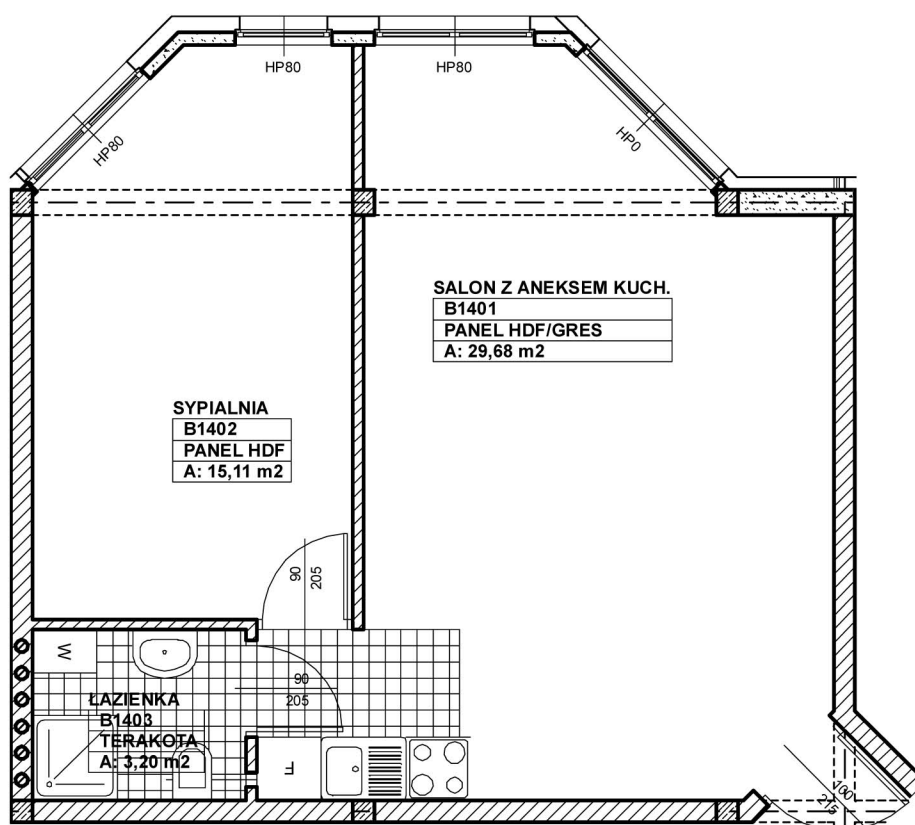

NR APARTAMENTU

C13

KONDYGNACJA	NAZWA POMIESZCZENIA	POW. UŻYTKOWA (m ²)
PIĘTRO	salon z aneksem kuchennym	29,68
	sypialnia	15,11
	łazienka	3,20
	powierzchnia łączna	47,99