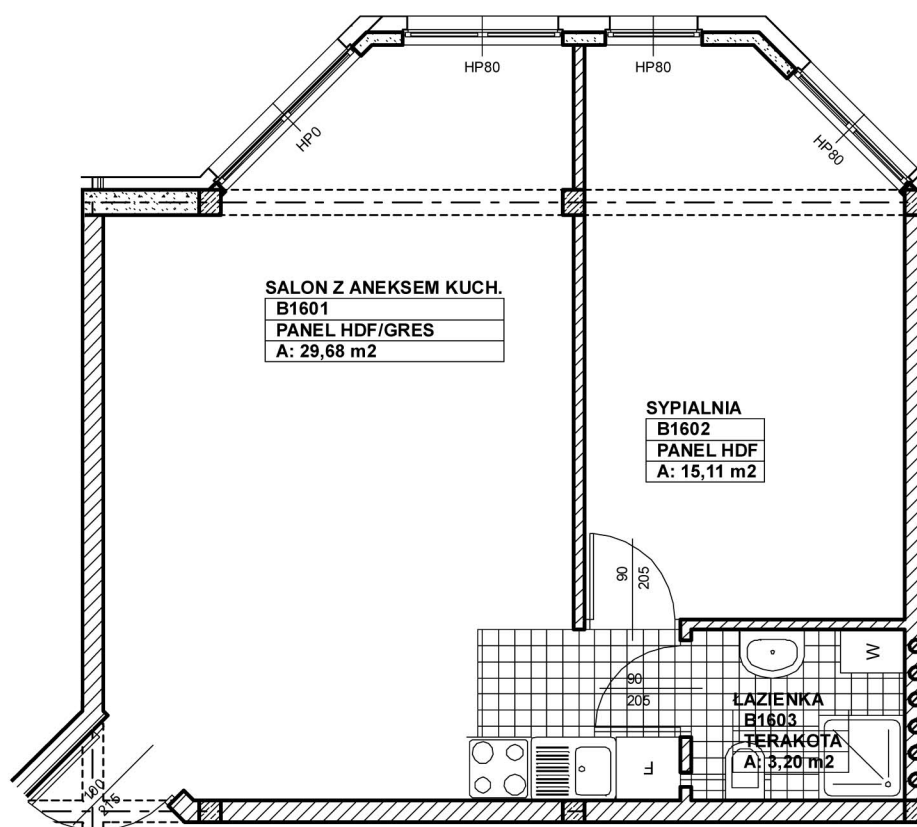

NR APARTAMENTU

C15

KONDYGNACJA	NAZWA POMIESZCZENIA	POW. UŻYTKOWA (m ²)
PIĘTRO	salon z aneksem kuchennym	29,68
	sypialnia	15,11
	łazienka	3,20
	powierzchnia łączna	47,99