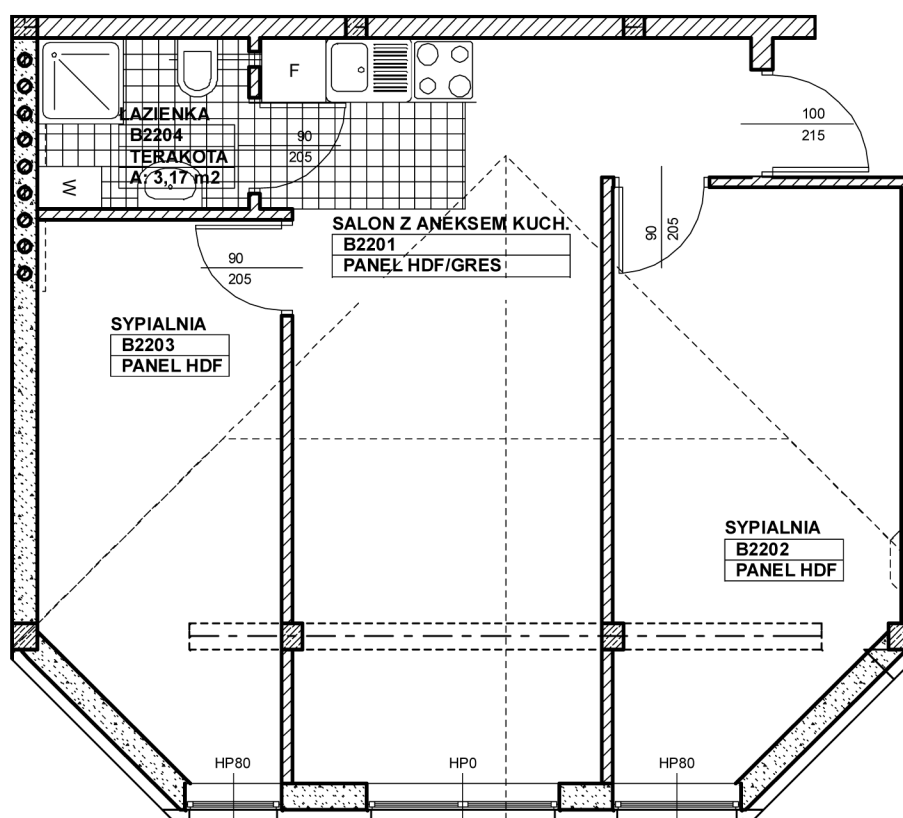

NR APARTAMENTU

C20

KONDYGNACJA	NAZWA POMIESZCZENIA	POW. UŻYTKOWA (m ²)
PODDASZE	salon z aneksem kuchennym	21,60
	sypialnia	11,70
	sypialnia	9,95
	łazienka	3,20
	powierzchnia łączna	46,45