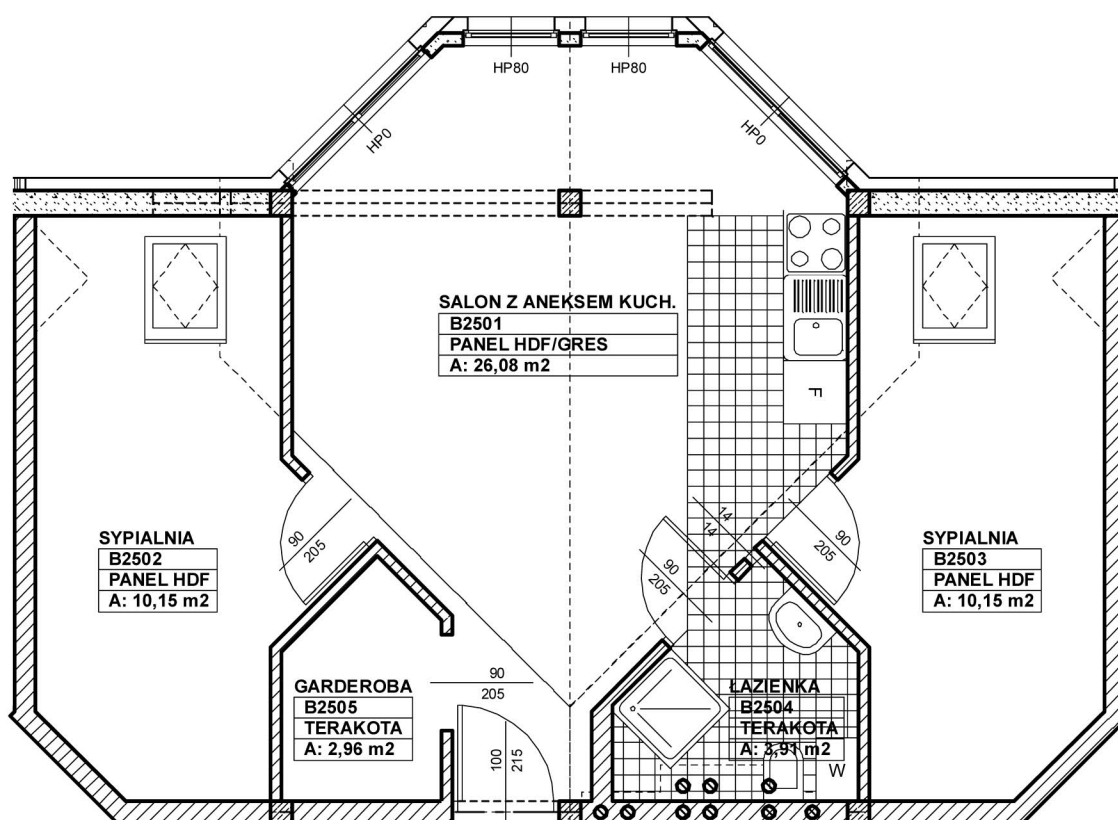

NR APARTAMENTU

C23

KONDYGNACJA	NAZWA POMIESZCZENIA	POW. UŻYTKOWA (m ²)
PARTER	salon z aneksem kuchennym	26,08
	sypialnia	10,15
	sypialnia	10,15
	łazienka	3,91
	garderoba	2,96
	powierzchnia łączna	53,25