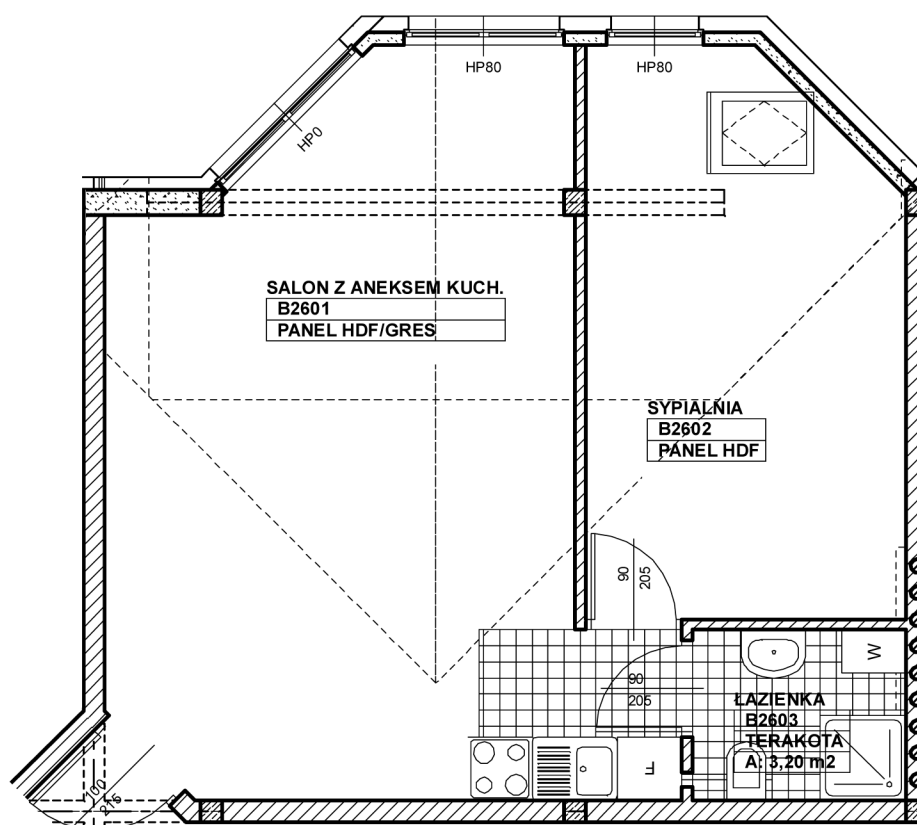

NR APARTAMENTU

C24

KONDYGNACJA	NAZWA POMIESZCZENIA	POW. UŻYTKOWA (m ²)
PODDASZE	salon z aneksem kuchennym	29,15
	sypialnia	12,82
	łazienka	3,05
	powierzchnia łączna	45,02