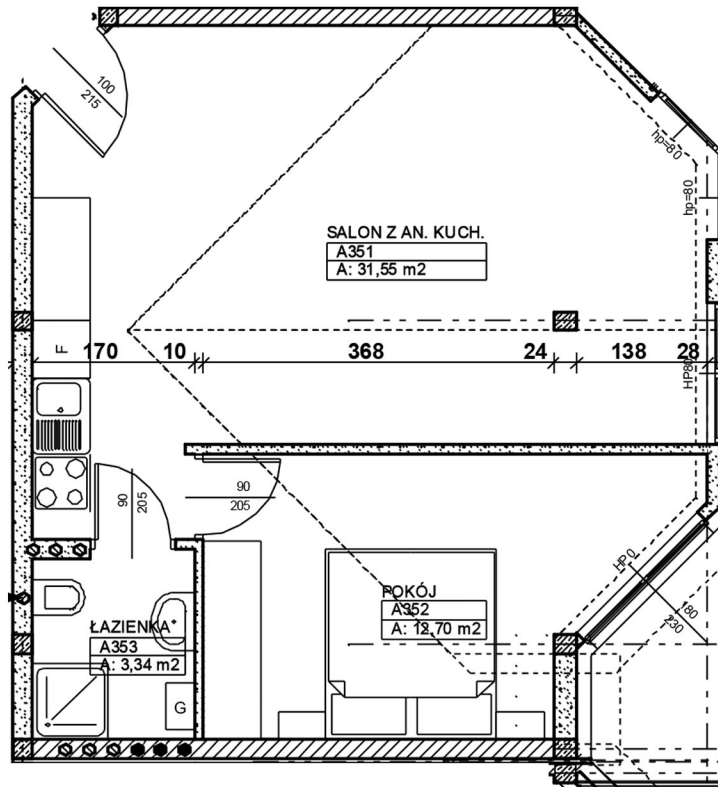

BALTIC KORONA

APARTAMENTY

+48 503 502 915 www.baltickorona.pl biuro@baltickorona.pl

NR APARTAMENTU

A35

KONDYGNACJA	NAZWA POMIESZCZENIA	POW. UŻYTKOWA (m ²)
PODDASZE	salon z aneksem kuchennym	31,55
	sypialnia	12,70
	łazienka	3,34
	powierzchnia łączna	47,59