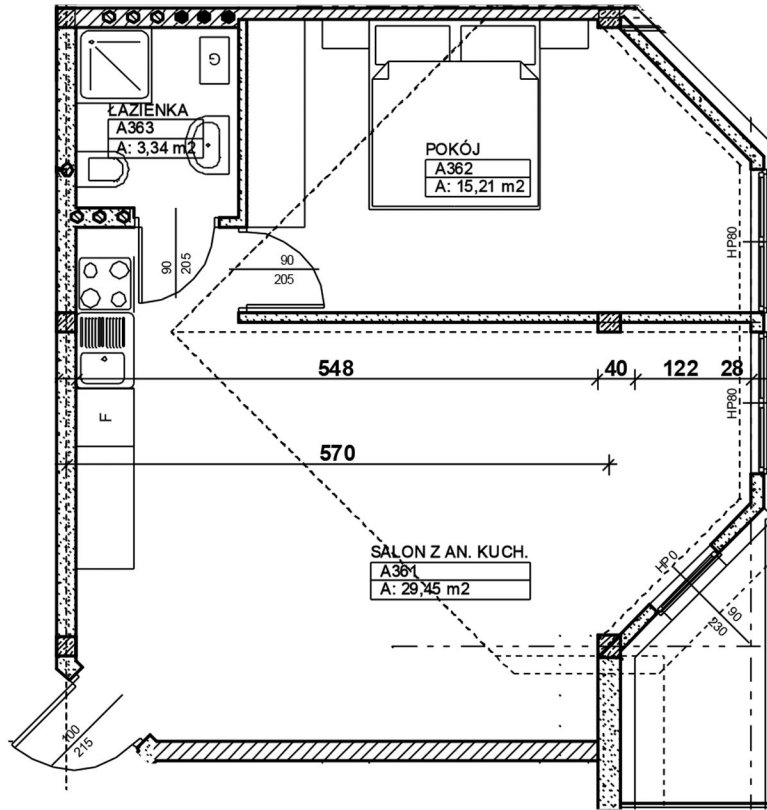

BALTIC KORONA

APARTAMENTY

+48 503 502 915 www.baltickorona.pl biuro@baltickorona.pl

NR APARTAMENTU

A36

KONDYGNACJA	NAZWA POMIESZCZENIA	POW. UŻYTKOWA (m ²)
PODDASZE	salon z aneksem kuchennym	29,45
	sypialnia	15,21
	łazienka	3,34
	powierzchnia łączna	48,00