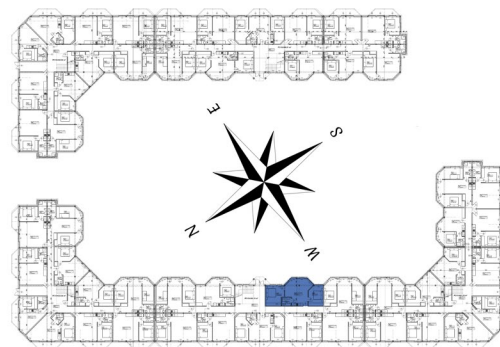

BALTIC KORONA

APARTAMENTY

+48 503 502 915 www.baltickorona.pl biuro@baltickorona.pl

NR APARTAMENTU

B01

KONDYGNACJA	NAZWA POMIESZCZENIA	POW. UŻYTKOWA (m ²)
PARTER	salon z aneksem kuchennym	23,66
	sypialnia	13,95
	sypialnia	11,70
	łazienka	3,13
	powierzchnia łączna	52,44