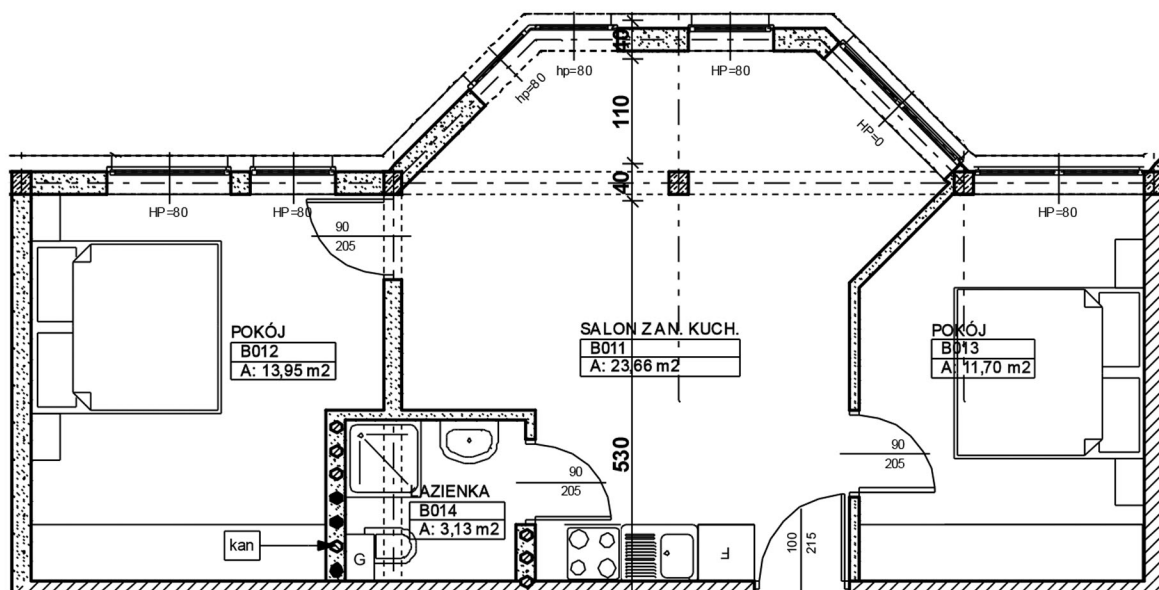

BALTIC KORONA

APARTAMENTY

+48 503 502 915 www.baltickorona.pl biuro@baltickorona.pl

NR APARTAMENTU

B01

KONDYGNACJA	NAZWA POMIESZCZENIA	POW. UŻYTKOWA (m ²)
PARTER	salon z aneksem kuchennym	23,66
	sypialnia	13,95
	sypialnia	11,70
	łazienka	3,13
	powierzchnia łączna	52,44