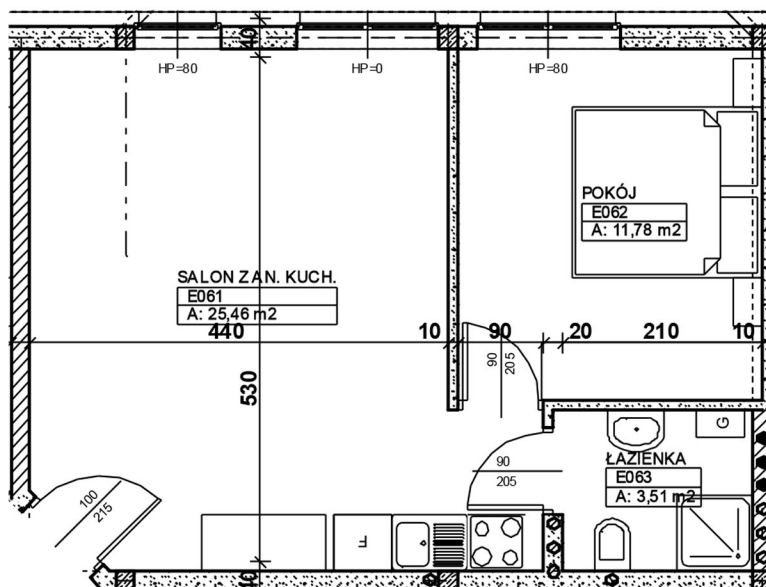

BALTIC KORONA

APARTAMENTY

+48 503 502 915 www.baltickorona.pl biuro@baltickorona.pl

NR APARTAMENTU

E06

KONDYGNACJA	NAZWA POMIESZCZENIA	POW. UŻYTKOWA (m ²)
PARTER	salon z aneksem kuchennym	25,46
	sypialnia	11,78
	łazienka	3,51
	powierzchnia łączna	40,75