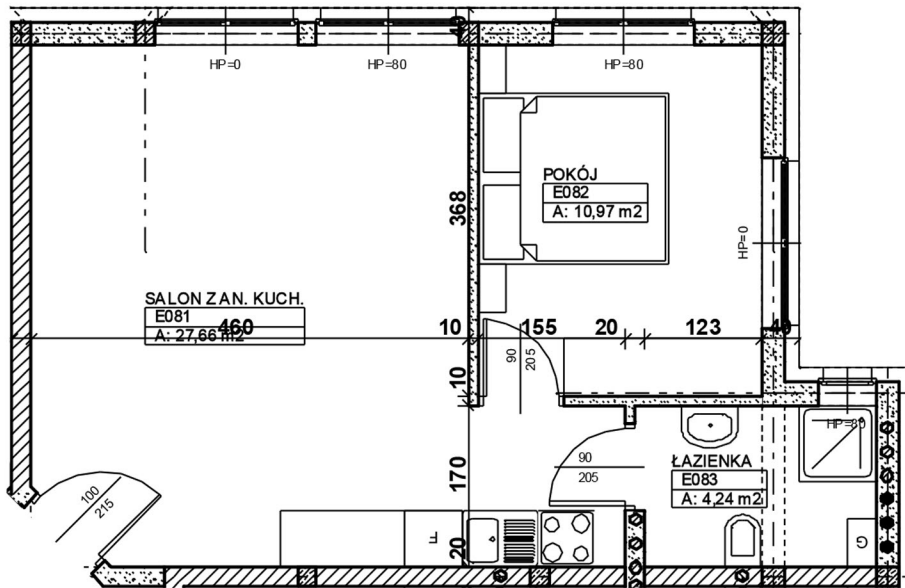

BALTIC KORONA

APARTAMENTY

+48 503 502 915 www.baltickorona.pl biuro@baltickorona.pl

NR APARTAMENTU

E08

KONDYGNACJA	NAZWA POMIESZCZENIA	POW. UŻYTKOWA (m ²)
PARTER	salon z aneksem kuchennym	27,66
	sypialnia	10,97
	łazienka	4,24
	powierzchnia łączna	42,87